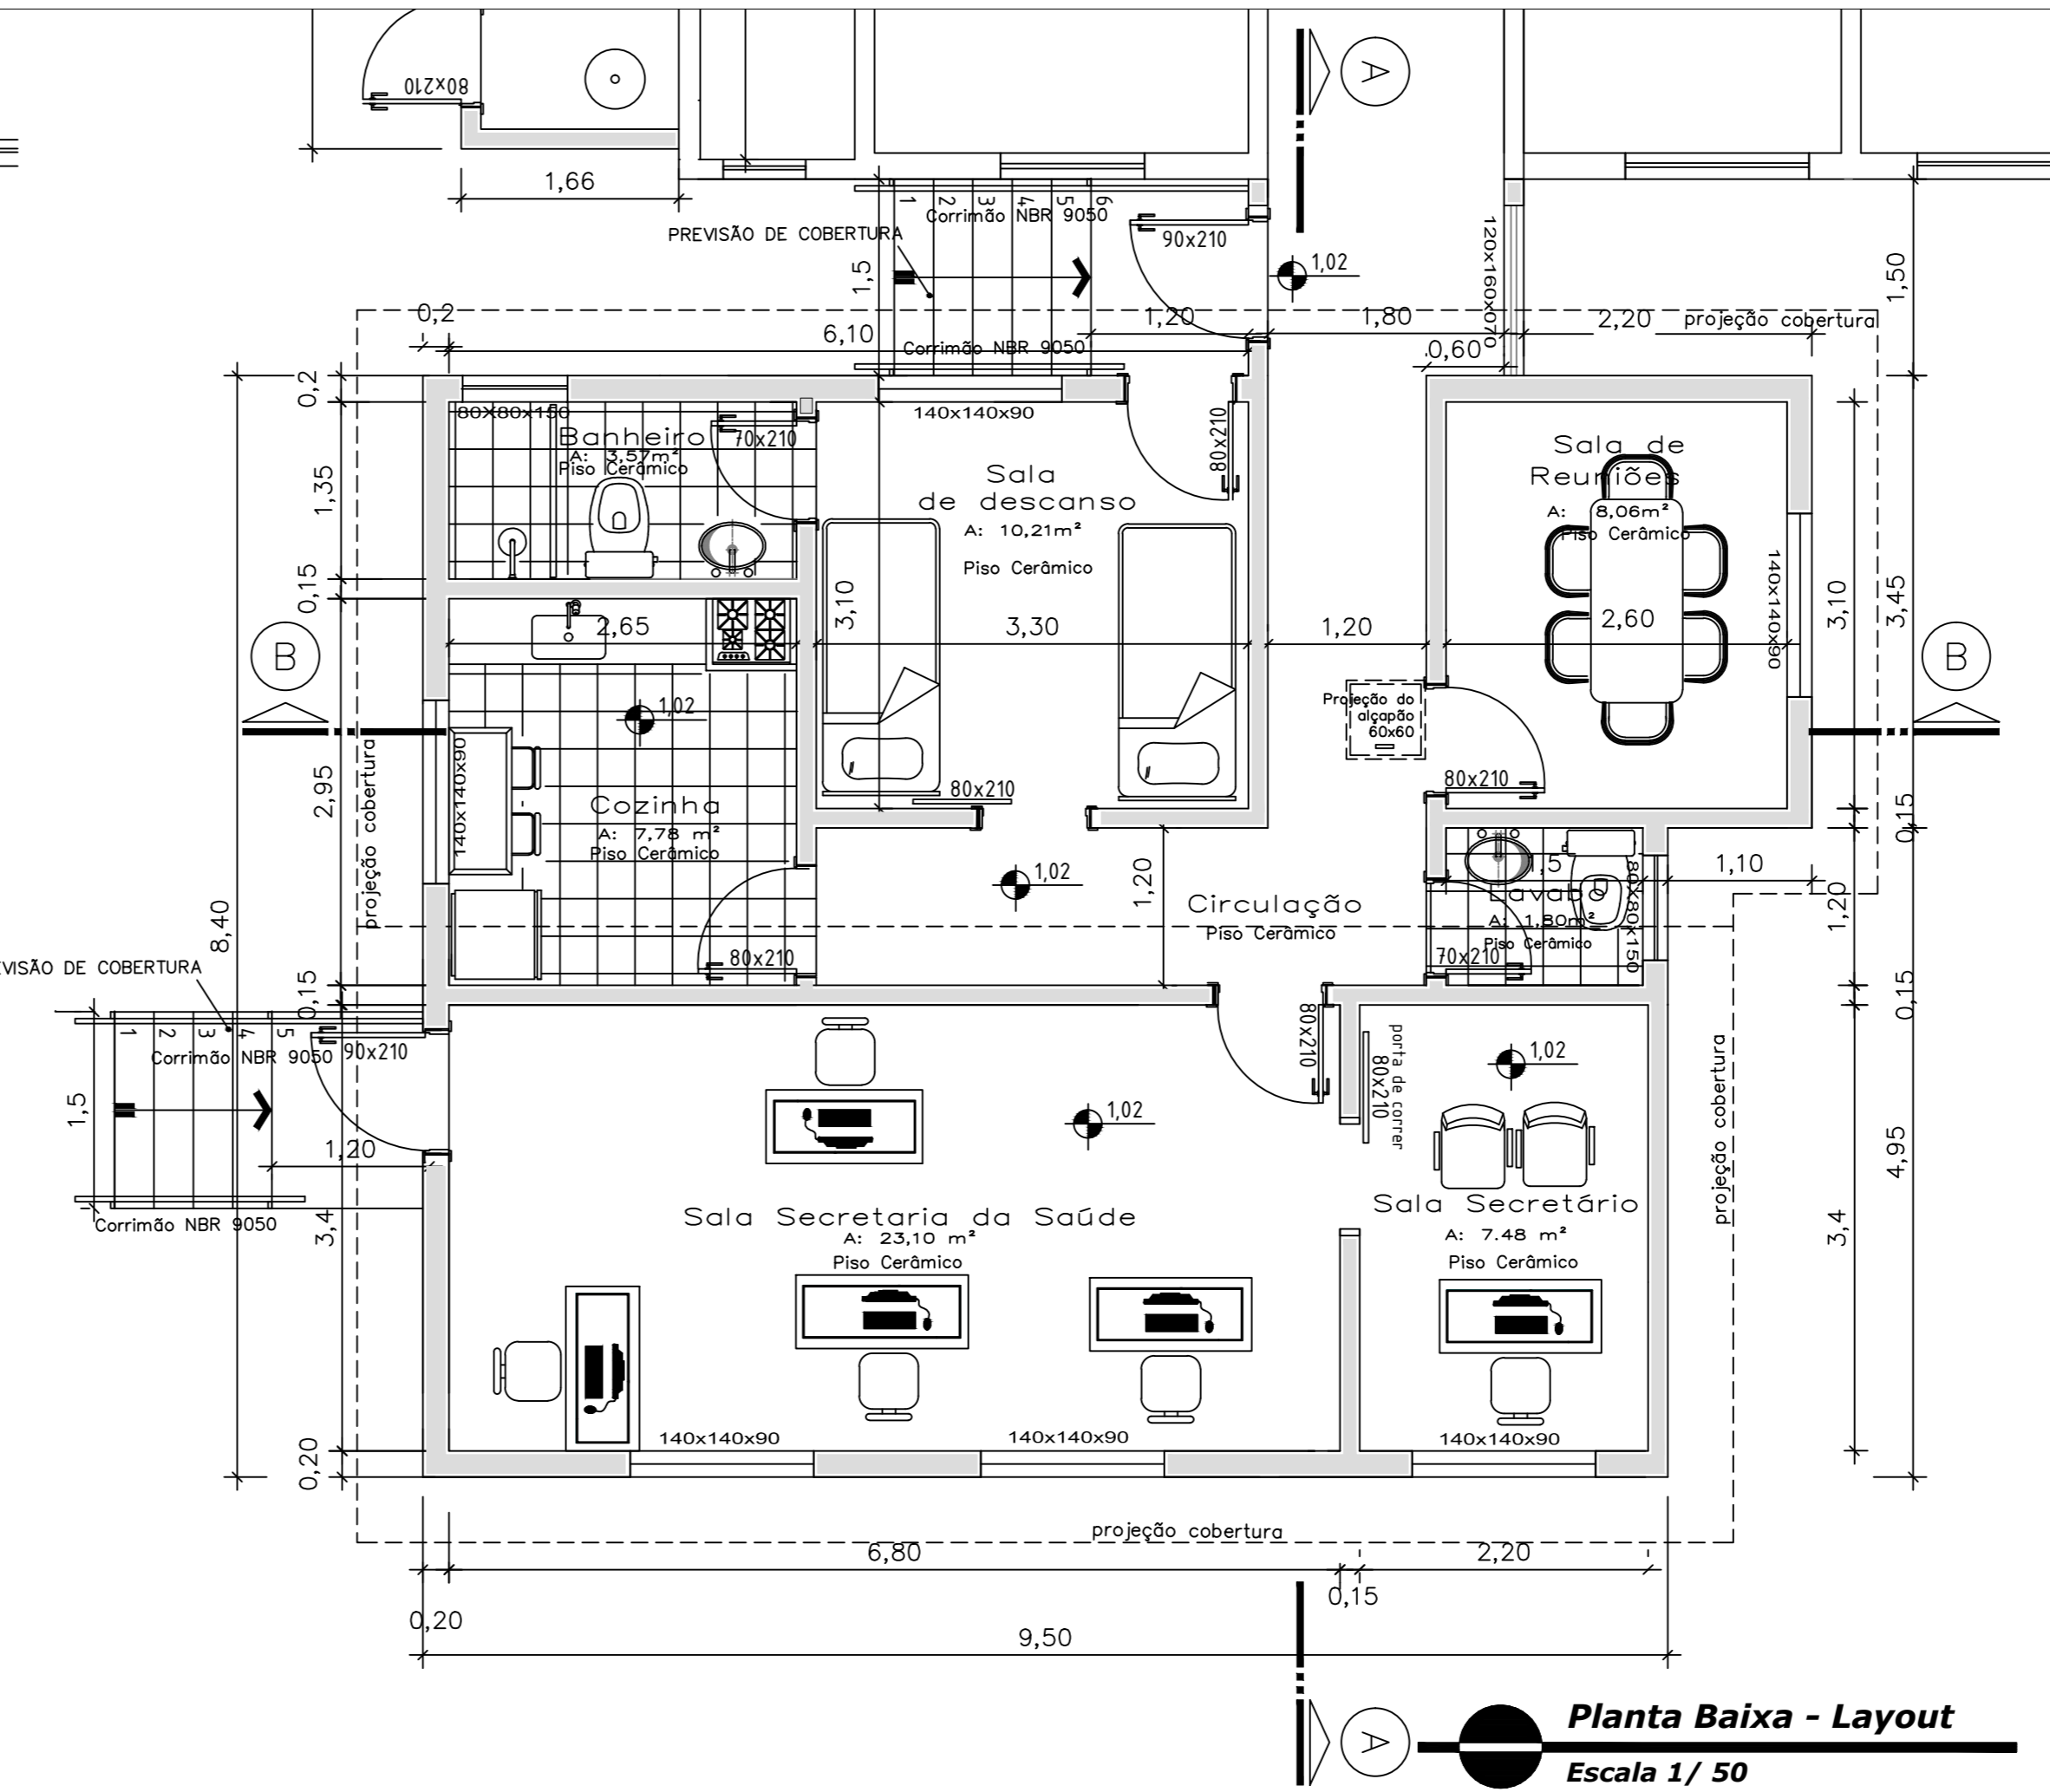

Planta Baixa
Escala 1/ 50

Planta Baixa - Layout
Escala 1/ 50

 PREFEITURA MUNICIPAL DE ITAIPAVA-RS	Obra Ampliação Posto de Saúde
	Projeto Planta Baixa
Cleo Vieira do Carmo Prefeito Municipal	Diego de Luz Adorna CREA/RS - 199.346
Escala Indicada	Área 86,71m ²
Data Abril 2019	02